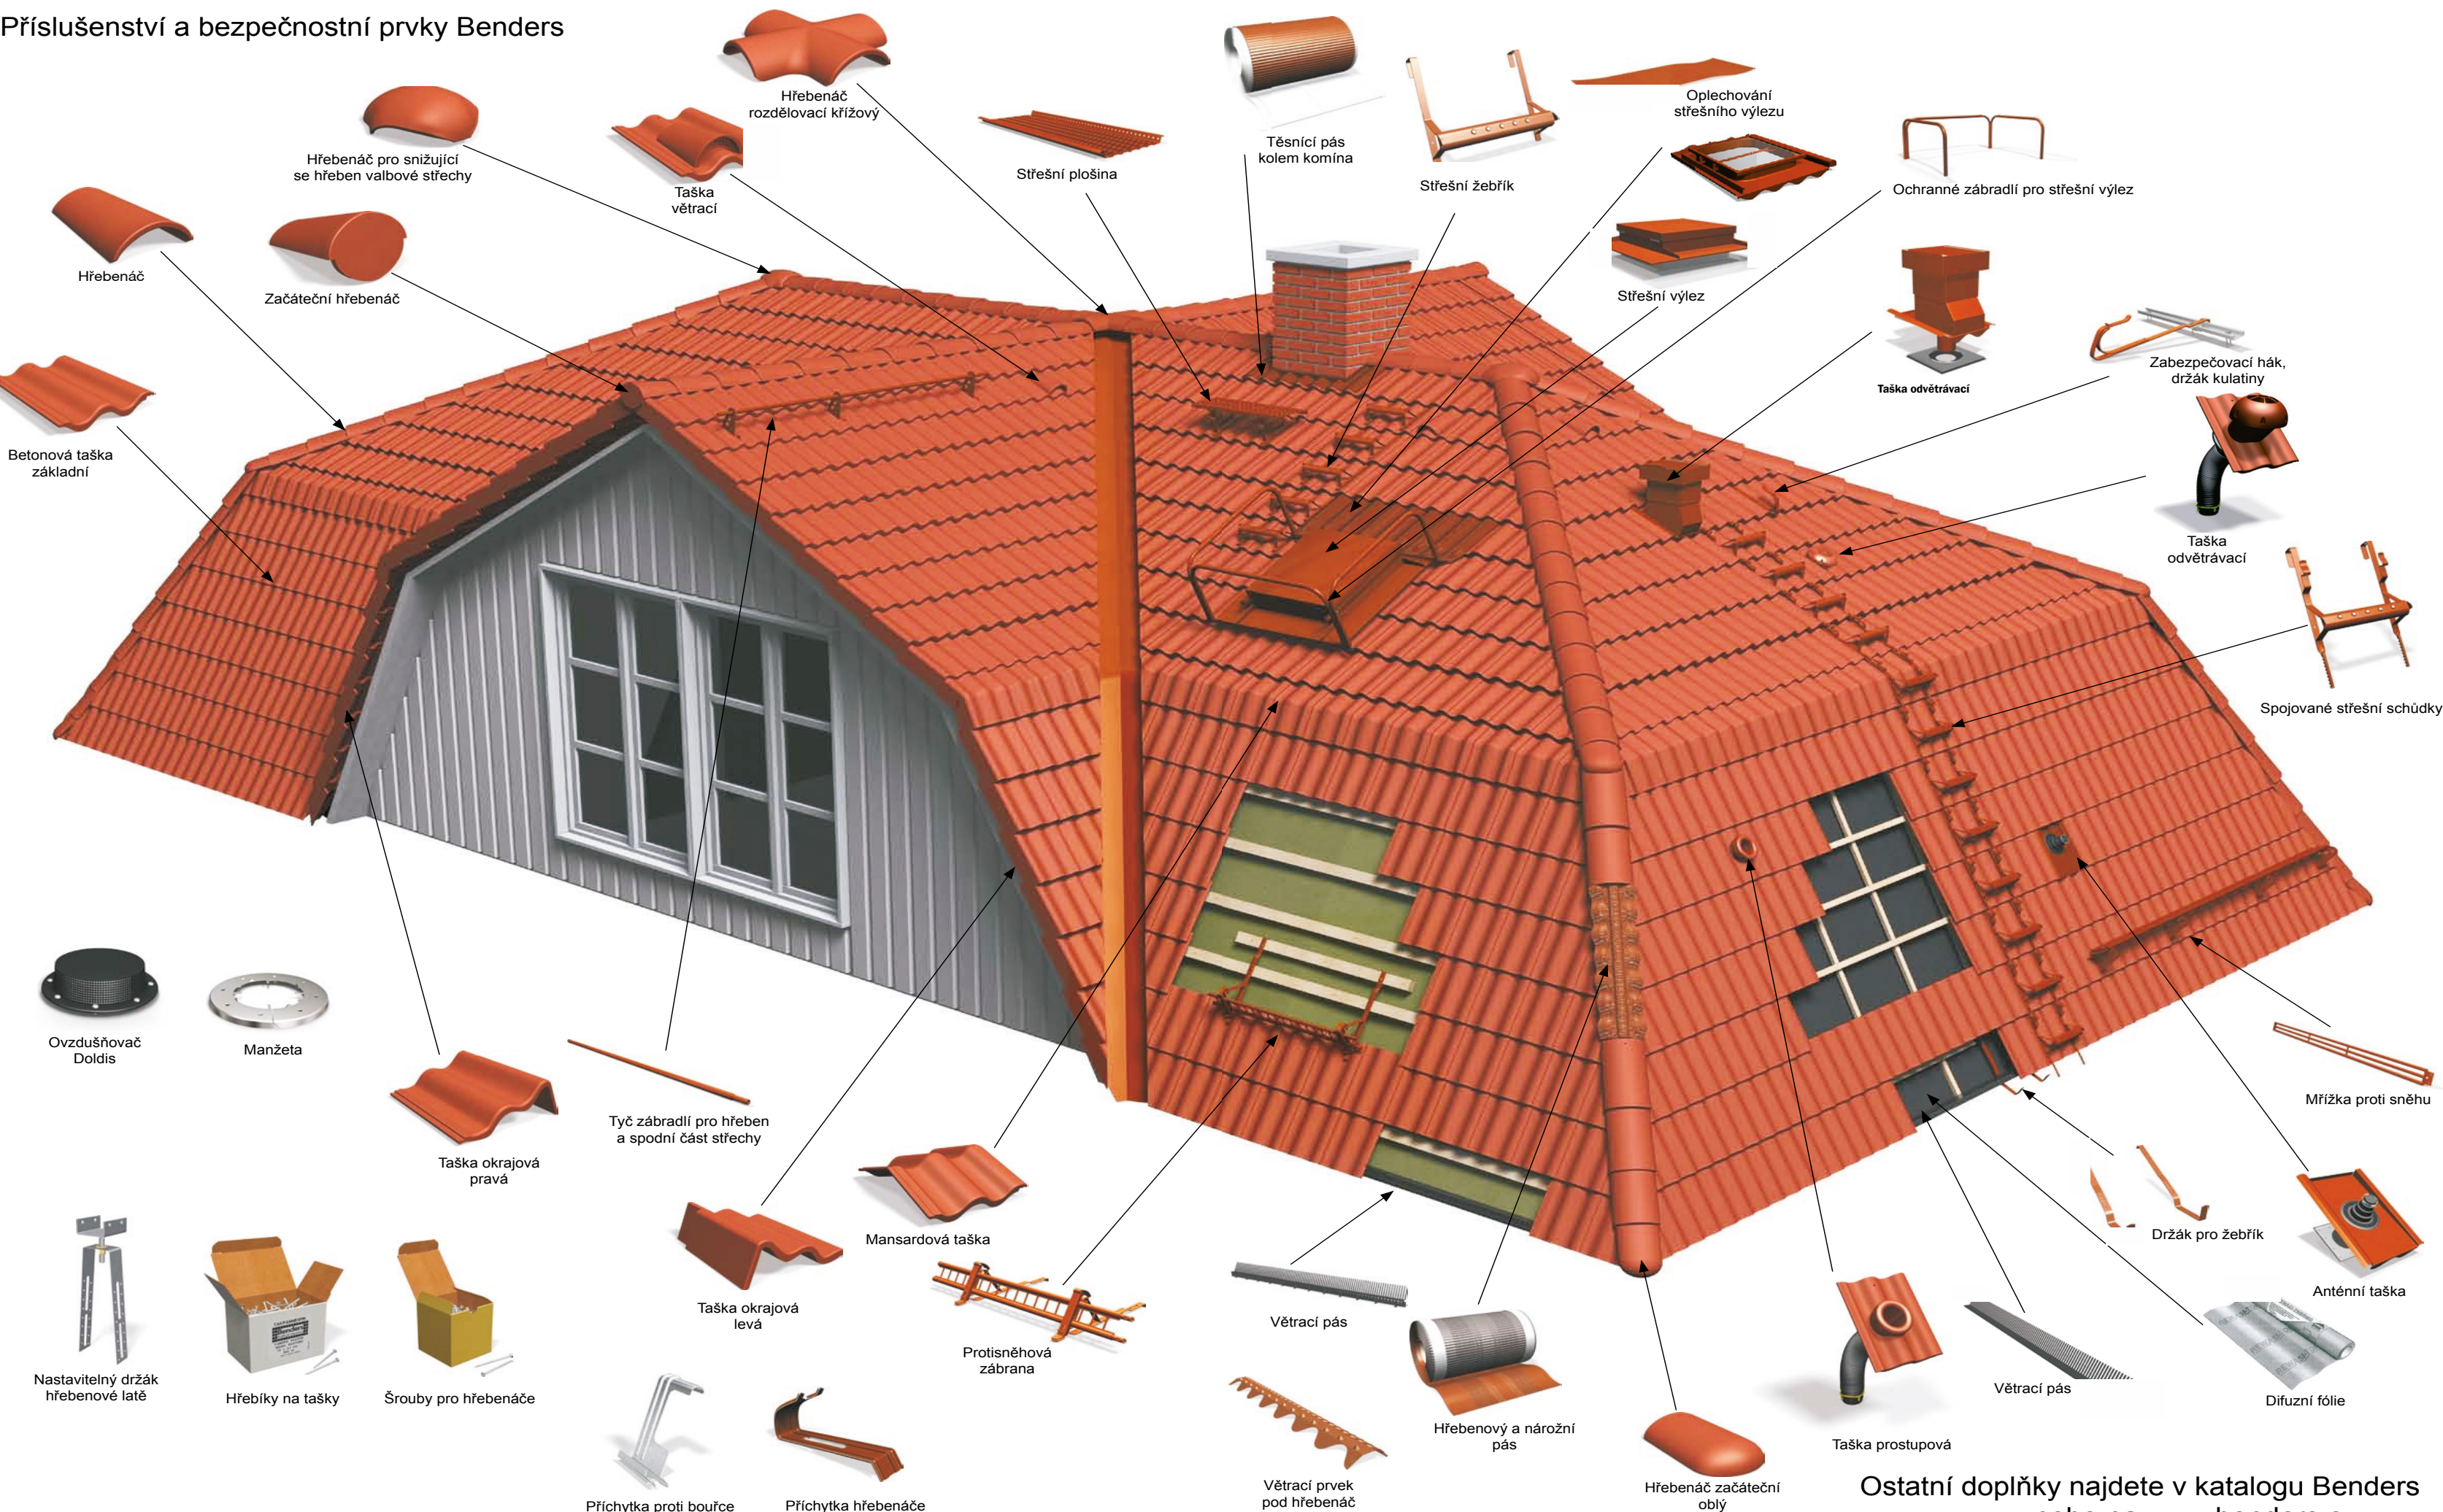

**Příslušenství a bezpečnostní prvky Benders**

Hřebenáč  
 Hřebenáč pro snižující se hřeben valbové střechy  
 Začáteční hřebenáč

Hřebenáč rozdělovací křížový  
 Taška větrací  
 Střešní plošina

Těsnící pás kolem komína  
 Střešní žebřík  
 Oplechování střešního výlezu

Ochranné zábradlí pro střešní výlez  
 Střešní výlez  
 Taška odvětrávací

Betonová taška základní

Zabezpečovací hák, držák kulatiny  
 Taška odvětrávací

Spojované střešní schůdky

Ovzdušňovač Doldis  
 Manžeta

Taška okrajová pravá  
 Tyč zábradlí pro hřeben a spodní část střechy

Mansardová taška  
 Taška okrajová levá  
 Protisněhová zábrana

Větrací pás  
 Hřebenový a nárožní pás  
 Větrací prvek pod hřebenáč

Držák pro žebřík  
 Anténní taška  
 Difúzní fólie  
 Větrací pás  
 Taška prostupová

Nastavitelný držák hřebenové latě  
 Hřebíky na tašky  
 Šrouby pro hřebenáče

Přichytka proti bouřce  
 Přichytka hřebenáče